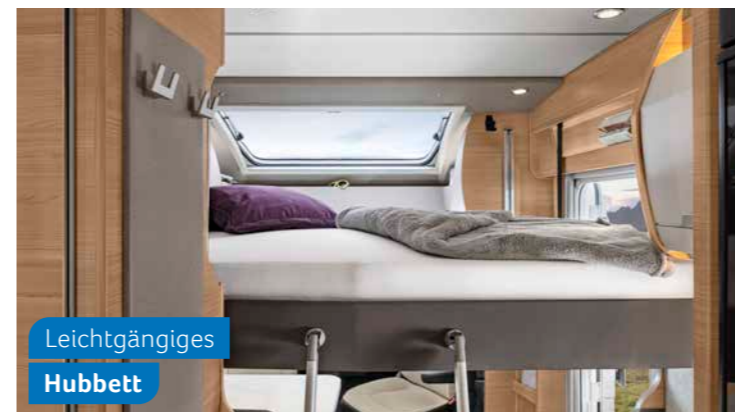

L-Sitzbank  
mit Seitensitz

**640 MEG.** Der Fernseher ist so angebracht, dass Sie freie Sicht von der Sitzgruppe oder dem Hubbett genießen können.

Leichtgängiges  
Hubbett

**640 MEG.** Dank der großen Kopffreiheit und der breiten, abnehmbaren Leiter ist der Einstieg ins Hubbett besonders komfortabel.